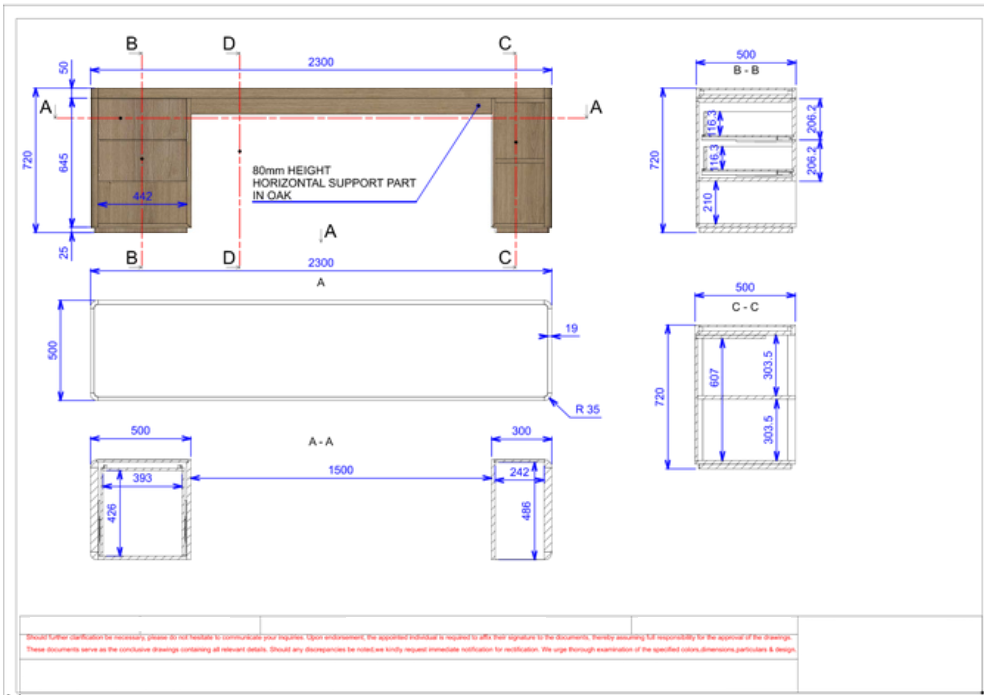

©Amber Vanderhaeghe