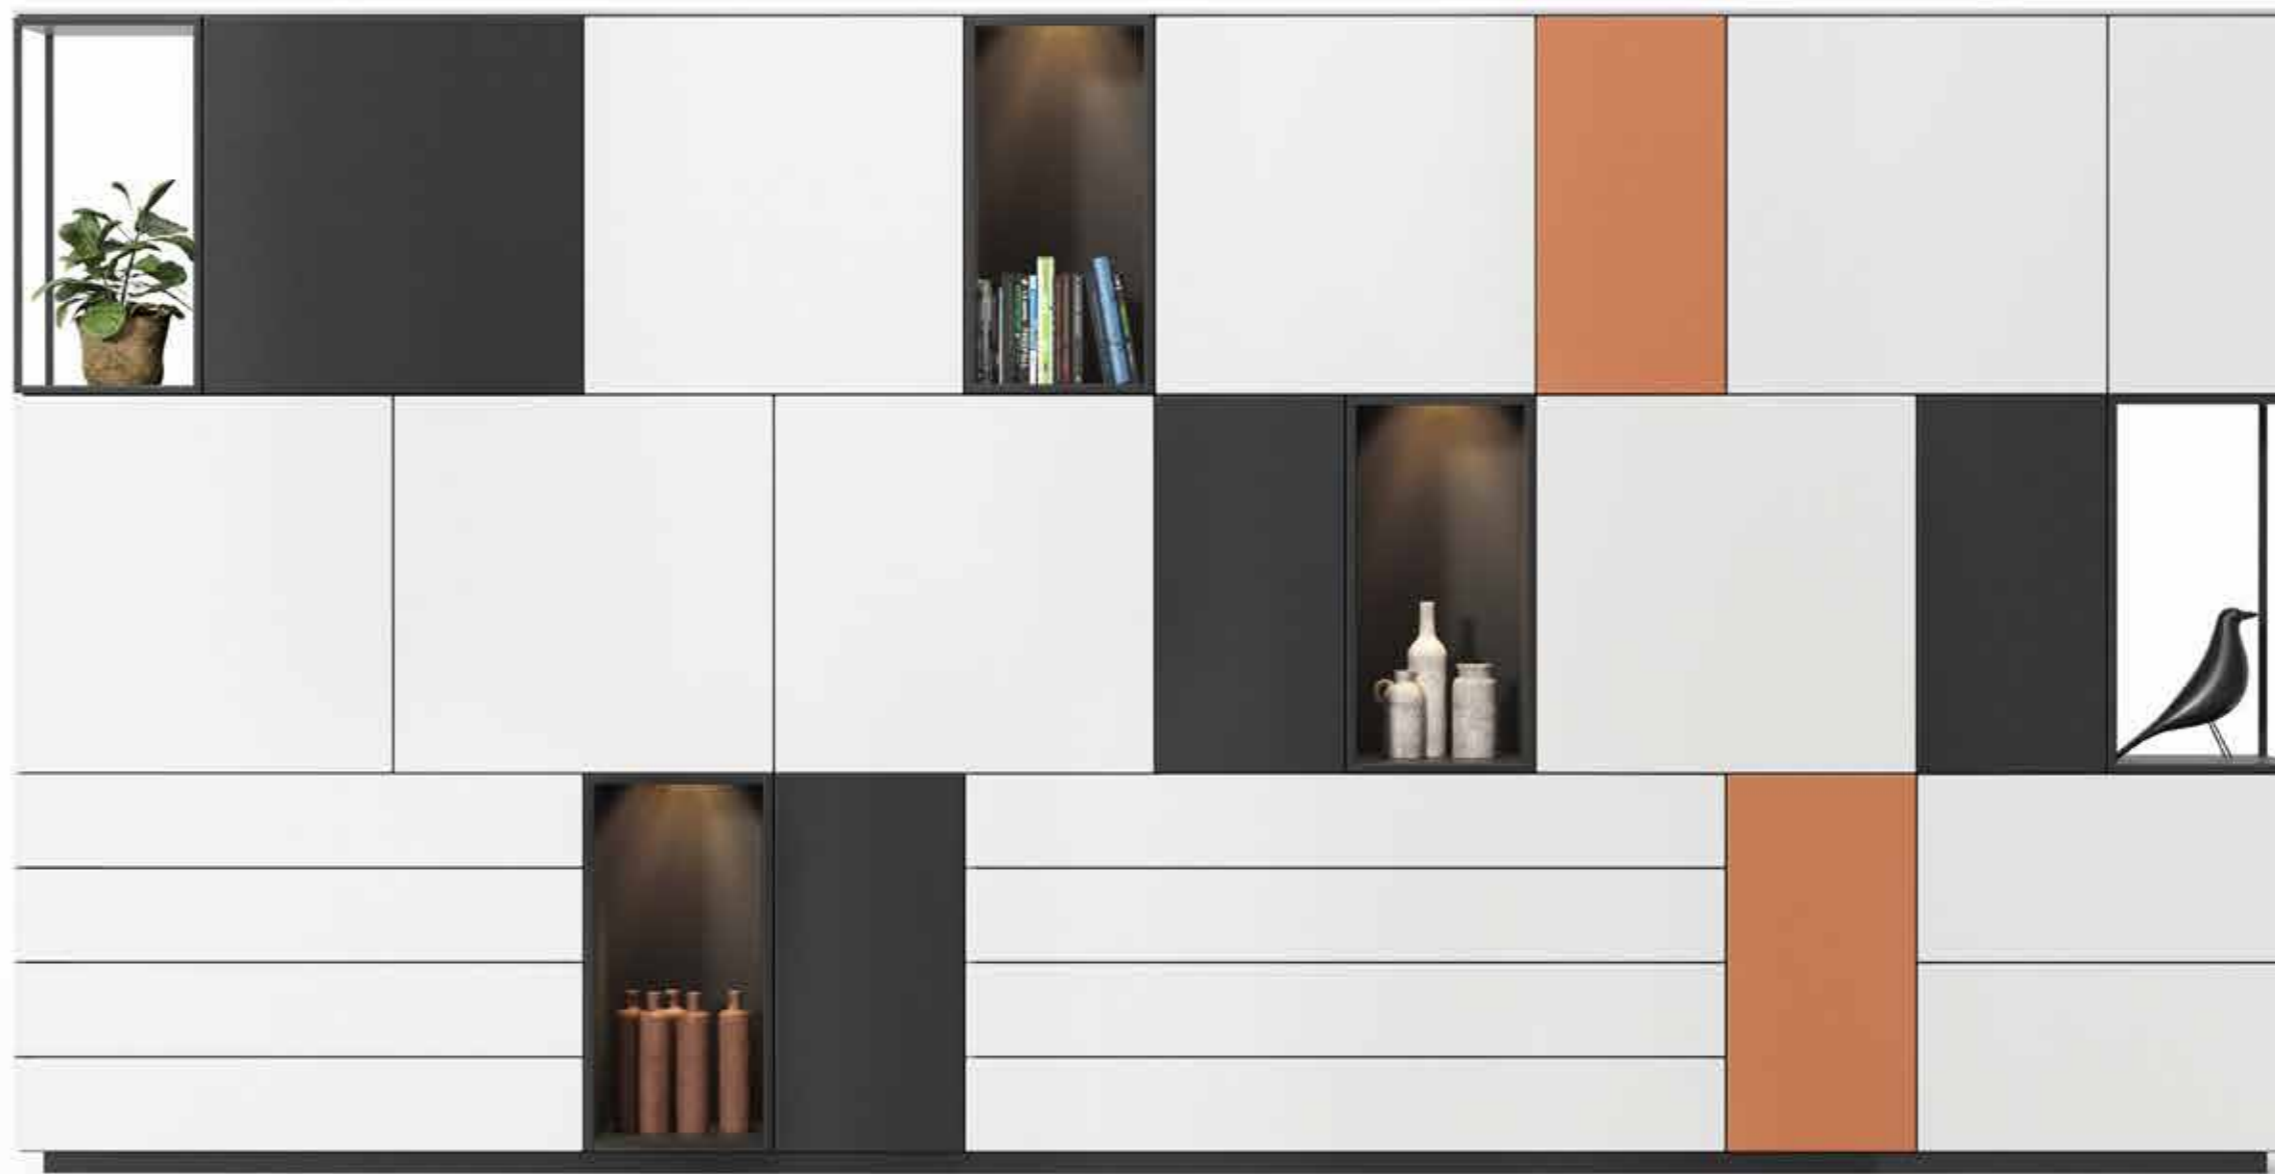

COLLECTIE CAS

DESIGNED BY STUDIO SEGERS

Cas is een ultra-modulair kastensysteem opgebouwd vanuit een strakke geometrie en gebaseerd op een rafijne afwerking en slimme details.

De heldere vormgeving biedt iedereen de mogelijkheid om aan de hand van diverse modules, dunne tabletten en inspirerende materialen een authentiek meubel te kneden en samen te stellen naar wens en naargelang de beschikbare ruimte.

Systeem Cas vindt naadloos zijn weg in de woon- en eetkamer, maar ook in slaapkamer, kinderkamer en kantoor. Het systeem stimuleert creativiteit en is essentieel in ieder interieur op maat van de bewoner.