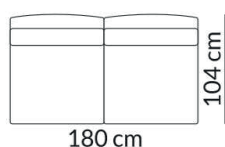

4-zits arm L/R

Bob arm L/R

Lounge L/R

3-zits zonder arm

3,5-zits zonder arm

4-zits zonder arm

hoek 90

Poef 102x100