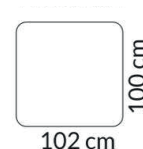

4-zits arm L/R

Bob arm L/R

Lounge L/R

3-zits zonder arm

3,5-zits zonder arm

4-zits zonder arm

hoek 90

Poef 102x100