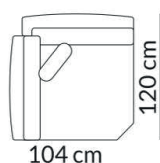

4-zits arm L/R

Bob arm L/R

Lounge L/R

3-zits zonder arm

3,5-zits zonder arm

4-zits zonder arm

hoek 90

Poef 102x100