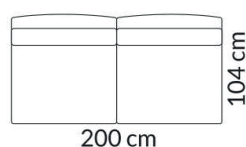

4-zits arm L/R

Bob arm L/R

Lounge L/R

3-zits zonder arm

3,5-zits zonder arm

4-zits zonder arm

hoek 90

Poef 102x100