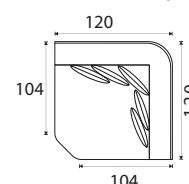

Cavo collectie.

1-zits arm L
102 cm.

1-zits arm R
102 cm.

1-zits z.arm
88 cm.

3-zits arm L
187 cm.

3-zits arm R
187 cm.

1,5-zits arm L
117 cm.

1,5-zits arm R
117 cm.

1,5-zits z.arm
103 cm.

3,5-zits arm L
217 cm.

3,5-zits arm R
217 cm.

3-zits z.arm
173 cm.

3,5-zits z.arm
203 cm.

Hoেকেlement
120x120 cm.

Poef*

Longchair L
117x192 cm.

Longchair R
117x192 cm.

Bob recht L
147x192 cm.

Bob recht R
147x192 cm.

Bob cross L
147x192 cm.

Bob cross R
147x192 cm.

Trapezium small L
233 cm.

Trapezium small R
233 cm.

Trapezium large L
266 cm.

Terminal large R
304 cm.

* Poef. 1) losstaand 109x109 cm. 2) tussenpoef 104x104 cm. 3) eindpoef L/R 109x107 cm.
Opbouw bank: metalen zigzagveren, schuim met pocketveren en memoryfoam.
Let op: plooivorming niet te voorkomen. Liggt aan stof in welke mate.