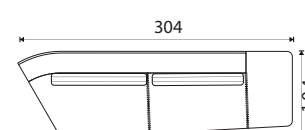

1,5-zits z.arm
103 cm.

3,5-zits arm L
217 cm.

3,5-zits arm R
217 cm.

3-zits z.arm
173 cm.

3,5-zits z.arm
203 cm.

Hoেকেlement
120x120 cm.

Poef*

Longchair L
117x192 cm.

Longchair R
117x192 cm.

Bob recht L
147x192 cm.

Bob recht R
147x192 cm.

Bob cross L
147x192 cm.

Bob cross R
147x192 cm.

Trapezium small L
233 cm.

Trapezium small R
233 cm.

Trapezium large L
266 cm.

Trapezium large R
266 cm.

Terminal small L
274 cm.

Terminal small R
274 cm.

Terminal large L
304 cm.

Terminal large R
304 cm.

Lounge small L
274 cm.

Terminal small R
274 cm.

Terminal large L
304 cm.

Terminal large R
304 cm.

* Poef. 1) losstaand 109x109 cm. 2) tussenpoef 104x104 cm. 3) eindpoef L/R 109x107 cm.
Opbouw bank: metalen zigzagveren, schuim met pocketveren en memoryfoam.
Let op: plooivorming niet te voorkomen. Liggt aan stof in welke mate.