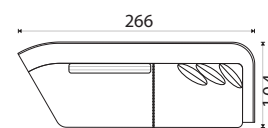

1,5-zits z.arm
103 cm.

3,5-zits arm L
217 cm.

3,5-zits arm R
217 cm.

3-zits z.arm
173 cm.

3,5-zits z.arm
203 cm.

Hoেকেlement
120x120 cm.

Poef*

Longchair L
117x192 cm.

Longchair R
117x192 cm.

Bob recht L
147x192 cm.

Bob recht R
147x192 cm.

Bob cross L
147x192 cm.

Bob cross R
147x192 cm.

Trapezium small L
233 cm.

Trapezium small R
233 cm.

Trapezium large L
266 cm.

Trapezium large R
266 cm.

Terminal small L
274 cm.

Terminal small R
274 cm.

Terminal large L
304 cm.

Terminal large R
304 cm.

Lounge small L
274 cm.

Terminal small R
274 cm.

Terminal large L
304 cm.

Terminal large R
304 cm.

* Poef. 1) losstaand 109x109 cm. 2) tussenpoef 104x104 cm. 3) eindpoef L/R 109x107 cm.
Opbouw bank: metalen zigzagveren, schuim met pocketveren en memoryfoam.
Let op: plooivorming niet te voorkomen. Liggt aan stof in welke mate.