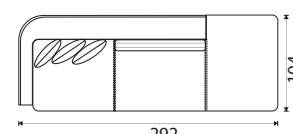

1,5-zits z.arm
103 cm.

3,5-zits arm L
217 cm.

3,5-zits arm R
217 cm.

3-zits z.arm
173 cm.

3,5-zits z.arm
203 cm.

Hoেকেlement
120x120 cm.

Poef*

Longchair L
117x192 cm.

Longchair R
117x192 cm.

Bob recht L
147x192 cm.

Bob recht R
147x192 cm.

Bob cross L
147x192 cm.

Bob cross R
147x192 cm.

Trapezium small L
233 cm.

Trapezium small R
233 cm.

Trapezium large L
266 cm.

Trapezium large R
266 cm.

Terminal small L
274 cm.

Terminal small R
274 cm.

Terminal large L
304 cm.

Terminal large R
304 cm.

Lounge small L
274 cm.

Terminal small R
274 cm.

Terminal large L
304 cm.

Terminal large R
304 cm.

* Poef. 1) losstaand 109x109 cm. 2) tussenpoef 104x104 cm. 3) eindpoef L/R 109x107 cm.
Opbouw bank: metalen zigzagveren, schuim met pocketveren en memoryfoam.
Let op: plooivorming niet te voorkomen. Liggt aan stof in welke mate.