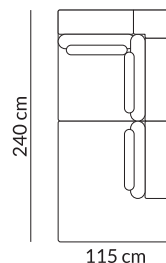

# 1214 Willow.

zo  
eigen.

2,5-zitsbank

3-zitsbank

3,5-zitsbank

4-zitsbank

2,5-zits arm L/R

3-zits arm L/R

3,5-zits arm L/R

4-zits arm L/R

2,5-zits z.arm

3-zits z.arm

3,5-zits z.arm

1-zits z.arm

1,5-zits z.arm

Bob arm links

Bob arm rechts

Lounge links

Lounge rechts

1-zits arm L/R

1,5-zits arm L/R

Hoekelement

Poef in de maten:

- 106 x 106 cm.
- 106 x 82 cm.
- 82 x 82 cm.