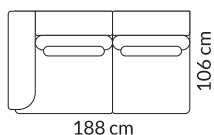

# 1214 Willow.

zo  
eigen.

2,5-zitsbank

3-zitsbank

3,5-zitsbank

4-zitsbank

2,5-zits arm L/R

3-zits arm L/R

3,5-zits arm L/R

4-zits arm L/R

2,5-zits z.arm

3-zits z.arm

3,5-zits z.arm

1-zits z.arm

1,5-zits z.arm

Bob arm links

Bob arm rechts

Lounge links

Lounge rechts

1-zits arm L/R

1,5-zits arm L/R

Hoekelement

Poef in de maten:

- 106 x 106 cm.
- 106 x 82 cm.
- 82 x 82 cm.