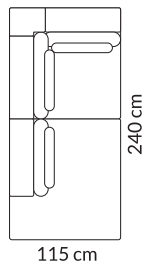

# 1214 Willow.

zo  
eigen.

2,5-zitsbank

3-zitsbank

3,5-zitsbank

4-zitsbank

2,5-zits arm L/R

3-zits arm L/R

3,5-zits arm L/R

4-zits arm L/R

2,5-zits z.arm

3-zits z.arm

3,5-zits z.arm

1-zits z.arm

1,5-zits z.arm

Bob arm links

Bob arm rechts

Lounge links

Lounge rechts

1-zits arm L/R

1,5-zits arm L/R

Hoekelement

Poef in de maten:

- 106 x 106 cm.
- 106 x 82 cm.
- 82 x 82 cm.