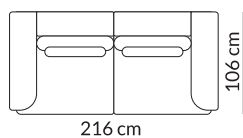

# 1214 Willow.

zo  
eigen.

2,5-zitsbank

3-zitsbank

3,5-zitsbank

4-zitsbank

2,5-zits arm L/R

3-zits arm L/R

3,5-zits arm L/R

4-zits arm L/R

2,5-zits z.arm

3-zits z.arm

3,5-zits z.arm

1-zits z.arm

1,5-zits z.arm

Bob arm links

Bob arm rechts

Lounge links

Lounge rechts

1-zits arm L/R

1,5-zits arm L/R

Hoekelement

Poef in de maten:

- 106 x 106 cm.
- 106 x 82 cm.
- 82 x 82 cm.