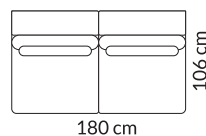

# 1214 Willow.

zo  
eigen.

2,5-zitsbank

3-zitsbank

3,5-zitsbank

4-zitsbank

2,5-zits arm L/R

3-zits arm L/R

3,5-zits arm L/R

4-zits arm L/R

2,5-zits z.arm

3-zits z.arm

3,5-zits z.arm

1-zits z.arm

1,5-zits z.arm

Bob arm links

Bob arm rechts

Lounge links

Lounge rechts

1-zits arm L/R

1,5-zits arm L/R

Hoekelement

Poef in de maten:

- 106 x 106 cm.
- 106 x 82 cm.
- 82 x 82 cm.