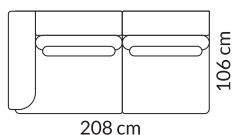

# 1214 Willow.

zo  
eigen.

2,5-zitsbank

3-zitsbank

3,5-zitsbank

4-zitsbank

2,5-zits arm L/R

3-zits arm L/R

3,5-zits arm L/R

4-zits arm L/R

2,5-zits z.arm

3-zits z.arm

3,5-zits z.arm

1-zits z.arm

1,5-zits z.arm

Bob arm links

Bob arm rechts

Lounge links

Lounge rechts

1-zits arm L/R

1,5-zits arm L/R

Hoekelement

Poef in de maten:

- 106 x 106 cm.
- 106 x 82 cm.
- 82 x 82 cm.