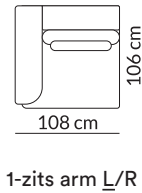

# 1214 Willow.

zo  
eigen.

2,5-zitsbank

3-zitsbank

3,5-zitsbank

4-zitsbank

2,5-zits arm L/R

3-zits arm L/R

3,5-zits arm L/R

4-zits arm L/R

2,5-zits z.arm

3-zits z.arm

3,5-zits z.arm

1-zits z.arm

1,5-zits z.arm

Bob arm links

Bob arm rechts

Lounge links

Lounge rechts

1-zits arm L/R

1,5-zits arm L/R

Hoekelement

Poef in de maten:

- 106 x 106 cm.
- 106 x 82 cm.
- 82 x 82 cm.