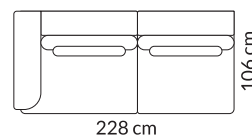

# 1214 Willow.

zo  
eigen.

2,5-zitsbank

3-zitsbank

3,5-zitsbank

4-zitsbank

2,5-zits arm L/R

3-zits arm L/R

3,5-zits arm L/R

4-zits arm L/R

2,5-zits z.arm

3-zits z.arm

3,5-zits z.arm

1-zits z.arm

1,5-zits z.arm

Bob arm links

Bob arm rechts

Lounge links

Lounge rechts

1-zits arm L/R

1,5-zits arm L/R

Hoekelement

Poef in de maten:

- 106 x 106 cm.
- 106 x 82 cm.
- 82 x 82 cm.