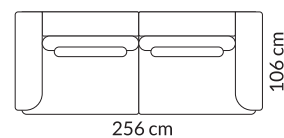

# 1214 Willow.

zo  
eigen.

2,5-zitsbank

3-zitsbank

3,5-zitsbank

4-zitsbank

2,5-zits arm L/R

3-zits arm L/R

3,5-zits arm L/R

4-zits arm L/R

2,5-zits z.arm

3-zits z.arm

3,5-zits z.arm

1-zits z.arm

1,5-zits z.arm

Bob arm links

Bob arm rechts

Lounge links

Lounge rechts

1-zits arm L/R

1,5-zits arm L/R

Hoekelement

Poef in de maten:

- 106 x 106 cm.
- 106 x 82 cm.
- 82 x 82 cm.