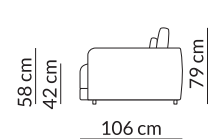

3,5-zits arm L/R

4-zits arm L/R

2,5-zits z.arm

3-zits z.arm

3,5-zits z.arm

1-zits z.arm

1,5-zits z.arm

Bob arm links

Bob arm rechts

Lounge links

Lounge rechts

1-zits arm L/R

1,5-zits arm L/R

Hoekelement

Poef in de maten:

- 106 x 106 cm.
- 106 x 82 cm.
- 82 x 82 cm.