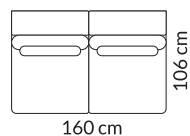

# 1214 Willow.

zo  
eigen.

2,5-zitsbank

3-zitsbank

3,5-zitsbank

4-zitsbank

2,5-zits arm L/R

3-zits arm L/R

3,5-zits arm L/R

4-zits arm L/R

2,5-zits z.arm

3-zits z.arm

3,5-zits z.arm

1-zits z.arm

1,5-zits z.arm

Bob arm links

Bob arm rechts

Lounge links

Lounge rechts

1-zits arm L/R

1,5-zits arm L/R

Hoekelement

Poef in de maten:

- 106 x 106 cm.
- 106 x 82 cm.
- 82 x 82 cm.