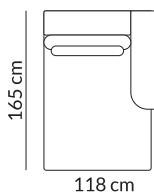

# 1214 Willow.

zo  
eigen.

2,5-zitsbank

3-zitsbank

3,5-zitsbank

4-zitsbank

2,5-zits arm L/R

3-zits arm L/R

3,5-zits arm L/R

4-zits arm L/R

2,5-zits z.arm

3-zits z.arm

3,5-zits z.arm

1-zits z.arm

1,5-zits z.arm

Bob arm links

Bob arm rechts

Lounge links

Lounge rechts

1-zits arm L/R

1,5-zits arm L/R

Hoekelement

Poef in de maten:

- 106 x 106 cm.
- 106 x 82 cm.
- 82 x 82 cm.