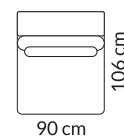

# 1214 Willow.

zo  
eigen.

2,5-zitsbank

3-zitsbank

3,5-zitsbank

4-zitsbank

2,5-zits arm L/R

3-zits arm L/R

3,5-zits arm L/R

4-zits arm L/R

2,5-zits z.arm

3-zits z.arm

3,5-zits z.arm

1-zits z.arm

1,5-zits z.arm

Bob arm links

Bob arm rechts

Lounge links

Lounge rechts

1-zits arm L/R

1,5-zits arm L/R

Hoekelement

Poef in de maten:

- 106 x 106 cm.
- 106 x 82 cm.
- 82 x 82 cm.