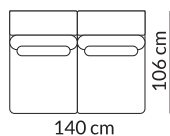

# 1214 Willow.

zo  
eigen.

2,5-zitsbank

3-zitsbank

3,5-zitsbank

4-zitsbank

2,5-zits arm L/R

3-zits arm L/R

3,5-zits arm L/R

4-zits arm L/R

2,5-zits z.arm

3-zits z.arm

3,5-zits z.arm

1-zits z.arm

1,5-zits z.arm

Bob arm links

Bob arm rechts

Lounge links

Lounge rechts

1-zits arm L/R

1,5-zits arm L/R

Hoekelement

Poef in de maten:

- 106 x 106 cm.
- 106 x 82 cm.
- 82 x 82 cm.