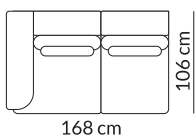

# 1214 Willow.

zo  
eigen.

2,5-zitsbank

3-zitsbank

3,5-zitsbank

4-zitsbank

2,5-zits arm L/R

3-zits arm L/R

3,5-zits arm L/R

4-zits arm L/R

2,5-zits z.arm

3-zits z.arm

3,5-zits z.arm

1-zits z.arm

1,5-zits z.arm

Bob arm links

Bob arm rechts

Lounge links

Lounge rechts

1-zits arm L/R

1,5-zits arm L/R

Hoekelement

Poef in de maten:

- 106 x 106 cm.
- 106 x 82 cm.
- 82 x 82 cm.