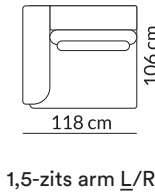

3,5-zits arm L/R

4-zits arm L/R

2,5-zits z.arm

3-zits z.arm

3,5-zits z.arm

1-zits z.arm

1,5-zits z.arm

Bob arm links

Bob arm rechts

Lounge links

Lounge rechts

1-zits arm L/R

1,5-zits arm L/R

Hoekelement

Poef in de maten:

- 106 x 106 cm.
- 106 x 82 cm.
- 82 x 82 cm.