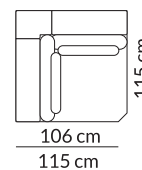

3,5-zits arm L/R

4-zits arm L/R

2,5-zits z.arm

3-zits z.arm

3,5-zits z.arm

1-zits z.arm

1,5-zits z.arm

Bob arm links

Bob arm rechts

Lounge links

Lounge rechts

1-zits arm L/R

1,5-zits arm L/R

Hoekelement

Poef in de maten:

- 106 x 106 cm.
- 106 x 82 cm.
- 82 x 82 cm.