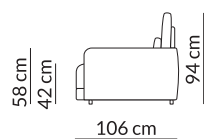

3,5-zits arm L/R

4-zits arm L/R

2,5-zits z.arm

3-zits z.arm

3,5-zits z.arm

1-zits z.arm

1,5-zits z.arm

Bob arm links

Bob arm rechts

Lounge links

Lounge rechts

1-zits arm L/R

1,5-zits arm L/R

Hoekelement

Poef in de maten:

- 106 x 106 cm.
- 106 x 82 cm.
- 82 x 82 cm.