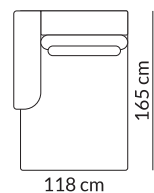

# 1214 Willow.

zo  
eigen.

2,5-zitsbank

3-zitsbank

3,5-zitsbank

4-zitsbank

2,5-zits arm L/R

3-zits arm L/R

3,5-zits arm L/R

4-zits arm L/R

2,5-zits z.arm

3-zits z.arm

3,5-zits z.arm

1-zits z.arm

1,5-zits z.arm

Bob arm links

Bob arm rechts

Lounge links

Lounge rechts

1-zits arm L/R

1,5-zits arm L/R

Hoekelement

Poef in de maten:

- 106 x 106 cm.
- 106 x 82 cm.
- 82 x 82 cm.