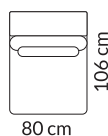

# 1214 Willow.

zo  
eigen.

2,5-zitsbank

3-zitsbank

3,5-zitsbank

4-zitsbank

2,5-zits arm L/R

3-zits arm L/R

3,5-zits arm L/R

4-zits arm L/R

2,5-zits z.arm

3-zits z.arm

3,5-zits z.arm

1-zits z.arm

1,5-zits z.arm

Bob arm links

Bob arm rechts

Lounge links

Lounge rechts

1-zits arm L/R

1,5-zits arm L/R

Hoekelement

Poef in de maten:

- 106 x 106 cm.
- 106 x 82 cm.
- 82 x 82 cm.