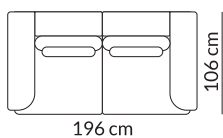

# 1214 Willow.

zo  
eigen.

2,5-zitsbank

3-zitsbank

3,5-zitsbank

4-zitsbank

2,5-zits arm L/R

3-zits arm L/R

3,5-zits arm L/R

4-zits arm L/R

2,5-zits z.arm

3-zits z.arm

3,5-zits z.arm

1-zits z.arm

1,5-zits z.arm

Bob arm links

Bob arm rechts

Lounge links

Lounge rechts

1-zits arm L/R

1,5-zits arm L/R

Hoekelement

Poef in de maten:

- 106 x 106 cm.
- 106 x 82 cm.
- 82 x 82 cm.