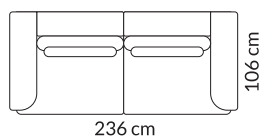

# 1214 Willow.

zo  
eigen.

2,5-zitsbank

3-zitsbank

3,5-zitsbank

4-zitsbank

2,5-zits arm L/R

3-zits arm L/R

3,5-zits arm L/R

4-zits arm L/R

2,5-zits z.arm

3-zits z.arm

3,5-zits z.arm

1-zits z.arm

1,5-zits z.arm

Bob arm links

Bob arm rechts

Lounge links

Lounge rechts

1-zits arm L/R

1,5-zits arm L/R

Hoekelement

Poef in de maten:

- 106 x 106 cm.
- 106 x 82 cm.
- 82 x 82 cm.