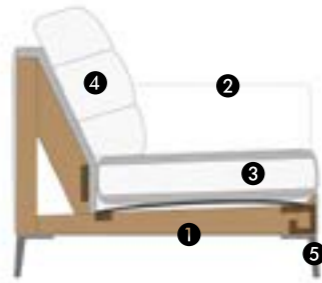

zo
eigen.

Santana.

houweling interieur

- Santanabank bestaande uit:
- 2,5-zits element
 - 2x arm urban
 - romp: gelijk
 - zit: koudschuim
 - rug: flakesdown
 - poten: bentley eiken
 - leer: vintage
 - extra: hoofdsteun + uitklapbare voetenbank

Laat u inspireren door de vele arm- en pootopties en kies zelf het gewenste zitcomfort. De Santanabank staat voor ambachtelijk handwerk in Nederland geproduceerd en met een hoog kwaliteitsniveau.

- Santanabank bestaande uit:
- arm plaza
 - 3-zits element
 - lang hoekchaise R
 - romp: gelijk
 - rug even hoog als arm
 - rugcomfort: flakesdown
 - zitcomfort: sandwich
 - poten: rex zwart
 - smallere rugkussens

Opbouw.

De Santana is opgebouwd uit een beukenhouten en multiplex romp met nosag ondervering. Stel uw eigen bank samen met:

- 1 rompuitvoering
- 2 armopties
- 3 zitcomforttypes
- 4 rugcomforttypes
- 5 pootopties
- 6 overige opties

Poef rond
X1 Ø 50 x 47 | 100.594
X2 Ø 100 x 35 | 100.594
Poef vierkant
Z1 50 x 50 x 47 | 201.398
Z2 100 x 100 x 35 | 201.398
inwerpkussen
 40 x 40 | 200.232
 50 x 50 | 200.232
 60 x 60 | 200.232

■ Afmetingen worden weergegeven als breedte x diepte. De (totale) hoogte is standaard 83 cm. De (onbelaste) zithoogte is variabel, dit hangt af van het gekozen zitcomfort.
 * Deze elementen worden uitgevoerd met een middenpoot. Let op: berekening extra poot.
 ** Deze elementen worden uitgevoerd met een enkel zitkussen. Let op: meer kans op ploovorming.