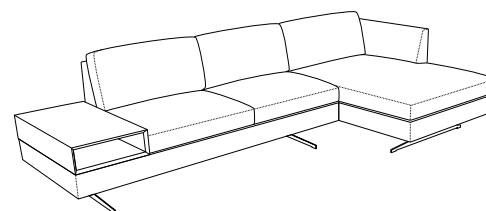

1. Santanabank bestaande uit:
- 3-zits element • longchair R arm als rug • eiken tafel 50.
  - romp: gelijk • zitcomfort: sandwich • rugcomfort: flakes-down • poten: major zwart 15.5 • stof: Prairie

houweling interieur

■ **Amsterdam**

Villa Arena | Johan Cruijffboulevard 10

■ **Leiderdorp**

WOON | Meubelplein 1a

■ **Rotterdam**

Alexandrium | Watermanweg 217a

t. 071 - 5414300 | www.houwelinginterieur.nl