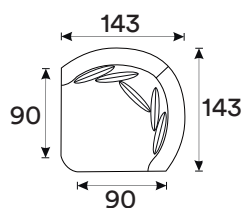

Mostera.

1,5-zits arm L
118x86x100

1,5-zits arm R
118x86x100

1,5-zits z. arm
102x86x100

Longchair arm L
118x86x175

Longchair arm R
118x86x175

Lovely arm L
147x86x198

Lovely arm R
147x86x198

Hoeelement Bubble
143x86x143

Hoeelement 90°
103x86x103

Poef
101x44x101

Endpoef L
108x44x115

Endpoef R
108x44x115

Intermed.poef
102x44x115

ROMP	dragende delen uit beukenhout en/of gelaagd hardhout
ONDERVERING	metalen zigzagveren
ZITKUSSENS	schuim met pocketveren
RUGKUSSENS	schuim met gecomp.kussens uit staafjes en donsveertjes
LET OP	plooivorming is eigen aan het model
<i>-hoekelementen worden technisch niet aanbevolen als eindelement</i>	