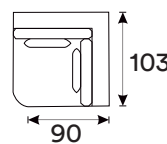

Mostera.

1,5-zits arm L
118x86x100

1,5-zits arm R
118x86x100

1,5-zits z. arm
102x86x100

Longchair arm L
118x86x175

Longchair arm R
118x86x175

Lovely arm L
147x86x198

Lovely arm R
147x86x198

Hoeelement Bubble
143x86x143

Hoeelement 90°
103x86x103

Poef
101x44x101

Endpoef L
108x44x115

Endpoef R
108x44x115

Intermed.poef
102x44x115

ROMP	dragende delen uit beukenhout en/of gelaagd hardhout
ONDERVERING	metalen zigzagveren
ZITKUSSENS	schuim met pocketveren
RUGKUSSENS	schuim met gecomp.kussens uit staafjes en donsveertjes
LET OP	plooivorming is eigen aan het model
<i>-hoekelementen worden technisch niet aanbevolen als eindelement</i>	