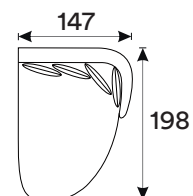

Mostera.

1,5-zits arm L
118x86x100

1,5-zits arm R
118x86x100

1,5-zits z. arm
102x86x100

Longchair arm L
118x86x175

Longchair arm R
118x86x175

Lovely arm L
147x86x198

Lovely arm R
147x86x198

Hoeelement Bubble
143x86x143

Hoeelement 90°
103x86x103

Poef
101x44x101

Endpoef L
108x44x115

Endpoef R
108x44x115

Intermed.poef
102x44x115

ROMP	dragende delen uit beukenhout en/of gelaagd hardhout
ONDERVERING	metalen zigzagveren
ZITKUSSENS	schuim met pocketveren
RUGKUSSENS	schuim met gecomp.kussens uit staafjes en donsveertjes
LET OP	plooivorming is eigen aan het model
<i>-hoekelementen worden technisch niet aanbevolen als eindelement</i>	