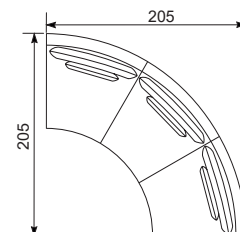

1,5-zits hoek R  
114x85x96

2-zits hoek R  
144x85x96

3,5-zits hoek R  
214x85x96

Longchair arm L\*  
114x85x181

Longchair arm R\*  
114x85x181

Poef  
100x46x102

Eindpoef  
100x46x96

Banana 1-zits  
108x85x96

Banana 2-zits  
206x85x96

Banana 3-zits  
290x85x96

Banana poef L  
96x46x75

Banana poef R  
96x46x75

ROMP dragende delen uit beuk en/of gelaagd hardhout  
 ONDERVERING metalen zigzagvering met drukverdeler  
 ZITKUSSENS HR-schuim met traagschuim "Memory Comfort"  
 RUGKUSSENS gesneden vormschuim  
 \*elementen zonder arm niet bedoeld als afsluitelement.