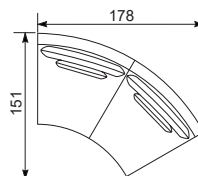

3,5-zits z.arm  
200x85x96

Bob arm L\*  
144x85x181

Bob arm R\*  
144x85x181

1,5-zits hoek L  
114x85x96

2-zits hoek L  
144x85x96

3,5-zits hoek L  
214x85x96

Bob hoek L\*  
144x85x181

Bob hoek R\*  
144x85x181

1,5-zits hoek R  
114x85x96

2-zits hoek R  
144x85x96

3,5-zits hoek R  
214x85x96

Longchair arm L\*  
114x85x181

Longchair arm R\*  
114x85x181

Poef  
100x46x102

Eindpoef  
100x46x96

Banana 1-zits  
108x85x96

Banana 2-zits  
206x85x96

Banana 3-zits  
290x85x96

Banana poef L  
96x46x75

Banana poef R  
96x46x75

ROMP dragende delen uit beuk en/of gelaagd hardhout  
 ONDERVERING metalen zigzagvering met drukverdeler  
 ZITKUSSENS HR-schuim met traagschuim "Memory Comfort"  
 RUGKUSSENS gesneden vormschuim  
 \*elementen zonder arm niet bedoeld als afsluitelement.