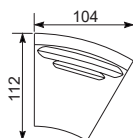

3,5-zits z.arm  
200x85x96

Bob arm L\*  
144x85x181

Bob arm R\*  
144x85x181

1,5-zits hoek L  
114x85x96

2-zits hoek L  
144x85x96

3,5-zits hoek L  
214x85x96

Bob hoek L\*  
144x85x181

Bob hoek R\*  
144x85x181

1,5-zits hoek R  
114x85x96

2-zits hoek R  
144x85x96

3,5-zits hoek R  
214x85x96

Longchair arm L\*  
114x85x181

Longchair arm R\*  
114x85x181

Poef  
100x46x102

Eindpoef  
100x46x96

Banana 1-zits  
108x85x96

Banana 2-zits  
206x85x96

Banana 3-zits  
290x85x96

Banana poef L  
96x46x75

Banana poef R  
96x46x75

ROMP dragende delen uit beuk en/of gelaagd hardhout  
 ONDERVERING metalen zigzagvering met drukverdeler  
 ZITKUSSENS HR-schuim met traagschuim "Memory Comfort"  
 RUGKUSSENS gesneden vormschuim  
 \*elementen zonder arm niet bedoeld als afsluitelement.