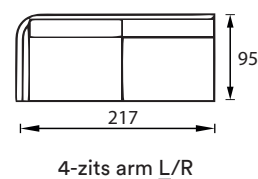

1214 Hudson.

zo
eigen.

Poef (4 maten)
103x62 | 82x82 | 82x62 | 62x62

MODEL HUDSON

Merk: Olta

Frame: hout

Poten: metaal antraciet [20] of bruin [40]

Zitkussens: 2 lagen schuim