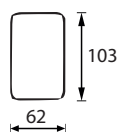

1214 Hudson.

zo
eigen.

Poef (4 maten)
103x62 | 82x82 | 82x62 | 62x62

MODEL HUDSON

Merk: Olta

Frame: hout

Poten: metaal antraciet [20] of bruin [40]

Zitkussens: 2 lagen schuim