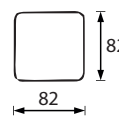

1214 Hudson.

zo
eigen.

Poef (4 maten)
103x62 | 82x82 | 82x62 | 62x62

MODEL HUDSON

Merk: Olta

Frame: hout

Poten: metaal antraciet [20] of bruin [40]

Zitkussens: 2 lagen schuim