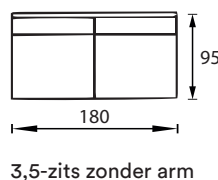

1214 Hudson.

zo
eigen.

Poef (4 maten)
103x62 | 82x82 | 82x62 | 62x62

MODEL HUDSON

Merk: Olta

Frame: hout

Poten: metaal antraciet [20] of bruin [40]

Zitkussens: 2 lagen schuim