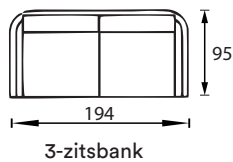

1214 Hudson.

zo
eigen.

Poef (4 maten)
103x62 | 82x82 | 82x62 | 62x62

MODEL HUDSON

Merk: Olta

Frame: hout

Poten: metaal antraciet [20] of bruin [40]

Zitkussens: 2 lagen schuim