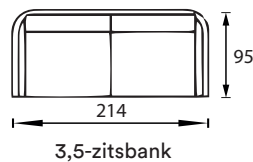

1214 Hudson.

zo
eigen.

Poef (4 maten)
103x62 | 82x82 | 82x62 | 62x62

MODEL HUDSON

Merk: Olta

Frame: hout

Poten: metaal antraciet [20] of bruin [40]

Zitkussens: 2 lagen schuim