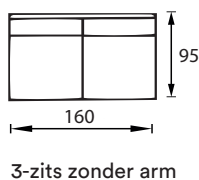

1214 Hudson.

zo
eigen.

Poef (4 maten)
103x62 | 82x82 | 82x62 | 62x62

MODEL HUDSON

Merk: Olta

Frame: hout

Poten: metaal antraciet [20] of bruin [40]

Zitkussens: 2 lagen schuim