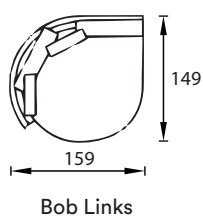

1214 Hudson.

zo
eigen.

Poef (4 maten)
103x62 | 82x82 | 82x62 | 62x62

MODEL HUDSON

Merk: Olta

Frame: hout

Poten: metaal antraciet [20] of bruin [40]

Zitkussens: 2 lagen schuim