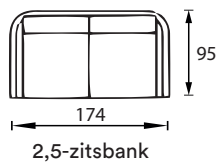

1214 Hudson.

zo
eigen.

Poef (4 maten)
103x62 | 82x82 | 82x62 | 62x62

MODEL HUDSON

Merk: Olta

Frame: hout

Poten: metaal antraciet [20] of bruin [40]

Zitkussens: 2 lagen schuim