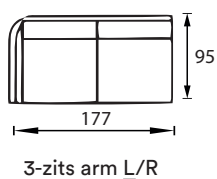

1214 Hudson.

zo
eigen.

Poef (4 maten)
103x62 | 82x82 | 82x62 | 62x62

MODEL HUDSON

Merk: Olta

Frame: hout

Poten: metaal antraciet [20] of bruin [40]

Zitkussens: 2 lagen schuim