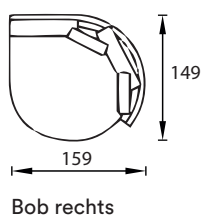

1214 Hudson.

zo
eigen.

Poef (4 maten)
103x62 | 82x82 | 82x62 | 62x62

MODEL HUDSON

Merk: Olta

Frame: hout

Poten: metaal antraciet [20] of bruin [40]

Zitkussens: 2 lagen schuim