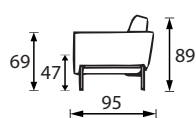

1214 Hudson.

zo
eigen.

Poef (4 maten)
103x62 | 82x82 | 82x62 | 62x62

MODEL HUDSON

Merk: Olta

Frame: hout

Poten: metaal antraciet [20] of bruin [40]

Zitkussens: 2 lagen schuim