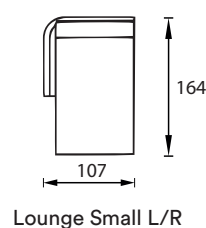

1214 Hudson.

zo
eigen.

Poef (4 maten)
103x62 | 82x82 | 82x62 | 62x62

MODEL HUDSON

Merk: Olta

Frame: hout

Poten: metaal antraciet [20] of bruin [40]

Zitkussens: 2 lagen schuim