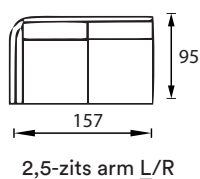

1214 Hudson.

zo
eigen.

Poef (4 maten)
103x62 | 82x82 | 82x62 | 62x62

MODEL HUDSON

Merk: Olta

Frame: hout

Poten: metaal antraciet [20] of bruin [40]

Zitkussens: 2 lagen schuim