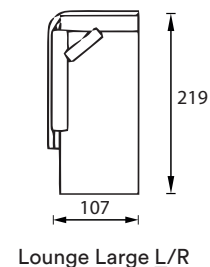

1214 Hudson.

zo
eigen.

Poef (4 maten)
103x62 | 82x82 | 82x62 | 62x62

MODEL HUDSON

Merk: Olta

Frame: hout

Poten: metaal antraciet [20] of bruin [40]

Zitkussens: 2 lagen schuim