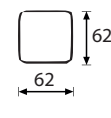

1214 Hudson.

zo
eigen.

Poef (4 maten)
103x62 | 82x82 | 82x62 | 62x62

MODEL HUDSON

Merk: Olta

Frame: hout

Poten: metaal antraciet [20] of bruin [40]

Zitkussens: 2 lagen schuim