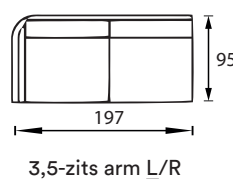

1214 Hudson.

zo
eigen.

Poef (4 maten)
103x62 | 82x82 | 82x62 | 62x62

MODEL HUDSON

Merk: Olta

Frame: hout

Poten: metaal antraciet [20] of bruin [40]

Zitkussens: 2 lagen schuim