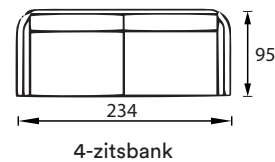

1214 Hudson.

zo
eigen.

Poef (4 maten)
103x62 | 82x82 | 82x62 | 62x62

MODEL HUDSON

Merk: Olta

Frame: hout

Poten: metaal antraciet [20] of bruin [40]

Zitkussens: 2 lagen schuim