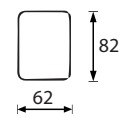

1214 Hudson.

zo
eigen.

Poef (4 maten)
103x62 | 82x82 | 82x62 | 62x62

MODEL HUDSON

Merk: Olta

Frame: hout

Poten: metaal antraciet [20] of bruin [40]

Zitkussens: 2 lagen schuim