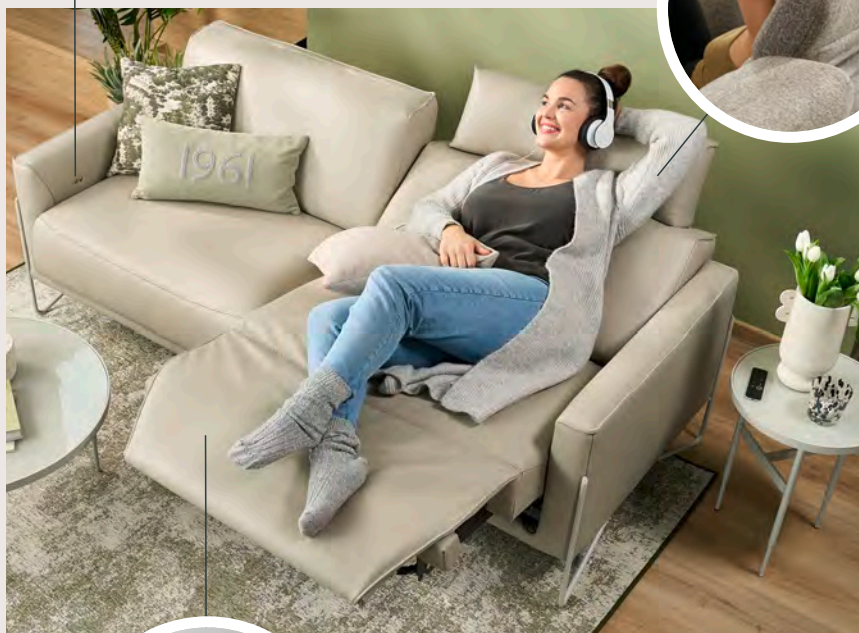

COMFORT FUNCTIES

EASYLIGHT BEDIENING

Bediening met één druk op de knop

VERSTELBARE HOOFDSTEUN

Manueel of elektrisch

COMFORTABELE RELAXFUNCTIE

Leg gewoon uw voeten omhoog

OPWARMENDE ZITVERWARMING
Welzijn door één druk op de knop