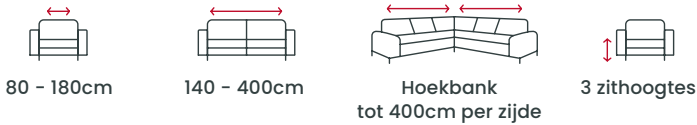

TECHNISCHE INFORMATIE

VORM & AFMETINGEN