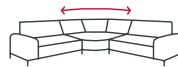

Mega-
Corner

En nog veel meer aanpassingsopties.
Vraag uw rom1961 dealer om advies.