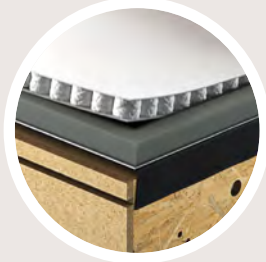

NOSAG-VERING

Van geharde staaldraad: gegarandeerd stabiel en duurzaam.

POCKETVERING

Langdurig elastisch en bijzonder stabiel.

RANDVERSTEVIING

Het bijzondere feature!
Verstevigde zittingranden PERMAFORM voor betere behoud van vorm.