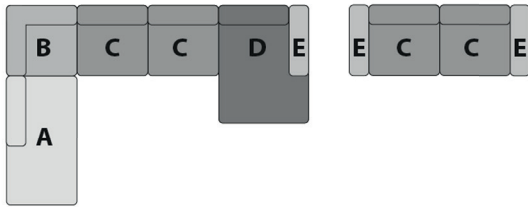

Duncan.

1) KIES DE ELEMENTEN

- A. Eilandelement 65, 75 of 90 cm
 - B. Hoeelement
 - C. Tussenelement breedte 55, 60, 65, 70, 75, 80, 85, 90, 95, 100, 105, 110, 120, 130, 140, 150, 160, 170, 180, 190, 200 of 210 cm*
 - D. Chaise longue 65, 75 of 90 cm
 - E. 1 of 2 armleuningen
- *relaxelementen hebben andere afmetingen.*

2) KIES RUGHOOGTE / RELAXELEMENT(EN)

lage rug

hoge rug

relax element

3) KIES ARMBREEDTE

14 / 19 / 24 cm.

4) KIES ZITKUSSEN

plintzit

Blokzit

5) KIES ZITHOOGTE

43 / 45 cm.

6) KIES STIKNADEN

platstiknaad

Engelse naad

7) KIES DE ZITDIEPTE

54 / 58 cm.