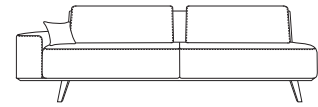

Zico.

2-zits
174x86x99

3-zits
202x86x99

3,5-zits
238x86x99

4-zits
280x86x99

2-zits arm L
152x86x99

3-zits arm L
180x86x99

3,5-zits arm L
216x86x99

4-zits arm L
258x86x99

2-zits arm R
152x86x99

3-zits arm R
180x86x99

3,5-zits arm R
216x86x99

4-zits arm R
258x86x99

Poef
84x46x86

3-zits z.arm
156x86x99

3,5-zits z.arm
184x86x99

Tussentafel
35x27x95

Lounge L*
99x86x272

Lounge R*
99x86x272

Lounge small L*
99x86x230

Lounge small R*
99x86x230

Hoeelement**
102x86x102

Bob arm L*
118x86x165

Bob arm R*
128x86x165