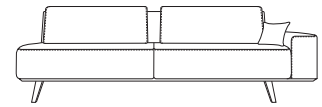

Zico.

2-zits
174x86x99

3-zits
202x86x99

3,5-zits
238x86x99

4-zits
280x86x99

2-zits arm L
152x86x99

3-zits arm L
180x86x99

3,5-zits arm L
216x86x99

4-zits arm L
258x86x99

2-zits arm R
152x86x99

3-zits arm R
180x86x99

3,5-zits arm R
216x86x99

4-zits arm R
258x86x99

Poef
84x46x86

3-zits z.arm
156x86x99

3,5-zits z.arm
184x86x99

Tussentafel
35x27x95

Lounge L*
99x86x272

Lounge R*
99x86x272

Lounge small L*
99x86x230

Lounge small R*
99x86x230

Hoeelement**
102x86x102

Bob arm L*
118x86x165

Bob arm R*
128x86x165