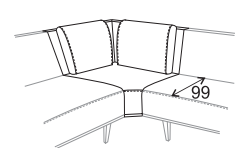

4-zits arm L
258x86x99

2-zits arm R
152x86x99

3-zits arm R
180x86x99

3,5-zits arm R
216x86x99

4-zits arm R
258x86x99

Poef
84x46x86

3-zits z.arm
156x86x99

3,5-zits z.arm
184x86x99

Tussentafel
35x27x95

Lounge L*
99x86x272

Lounge R*
99x86x272

Lounge small L*
99x86x230

Lounge small R*
99x86x230

Hoeelement**
102x86x102

Bob arm L*
118x86x165

Bob arm R*
128x86x165