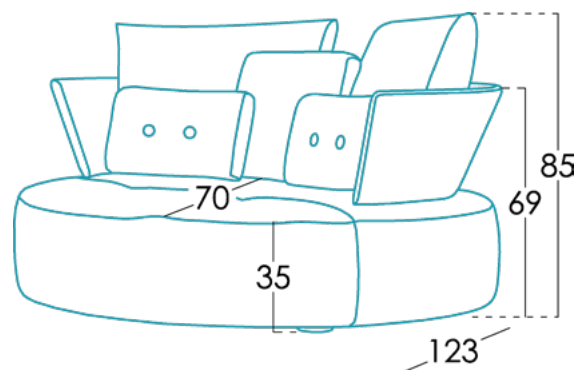

Medidas

Ancho	161 cm
Alto	85 cm
Fondo	123 cm
Altura asiento	35 cm
Altura brazo	69 cm
Altura respaldo	54 cm
Fondo abierto	- cm

Información técnica

Armazón	Madera pino y tablero
Suspensión asiento	N.E.A.
Suspensión respaldo	Soporte respaldo metálico
Asiento	Poliuretano 35kg + fibra
Dureza asiento	Tacto dureza medium (blanco)
Respaldo	Fibra Fibersilk 100%
Cojines sueltos	Fibra Fibersilk 70% + pluma 30%
Opciones patas	Ocultas
Colores	Negro
Desenfundable	Respaldo y cojines*
Garantía	Armazón y suspensión: de por vida Resto del sofá: 3 años* *Ampliación de 6 meses, activándolo en la web.

[¿Quieres saber más?](#)

Opciones

Embalaje

Embalaje compuesto por plástico retractilado y cantoneras de protección.

El embalaje nace a la vez que el diseño, **optimizando** éste para que sea sencillo de transportar y ocupe el menor espacio posible, eludiendo el uso innecesario de material en el embalaje.