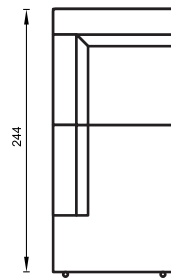

3,5-zits zonder arm

Lounge large*