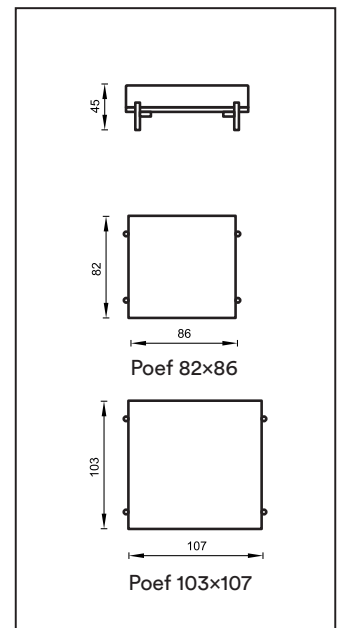

1214 Spectra.

olta®

MODEL SPECTRA

Merk: Olta

Frame: hout + staal

Poten: metaal, kleur: 20 of 40

Zitkussens: 2 lagen schuim

Bovenlaag: memoryfoam 40

Rugkussens: schuim HR30 + ganzenveren

Standaard met handmatig verstelbare
hoofdsteunen

* Elementen zijn getekend met arm voorstaand links. Deze kunnen ook met arm voorstaand rechts worden geleverd.