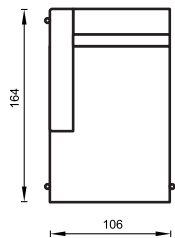

3-zits zonder arm

Lounge small*