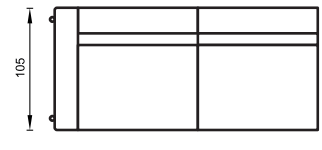

1214 Spectra.

olta®

2,5-zitsbank

3-zitsbank

3,5-zitsbank

4-zitsbank

3-zits één arm*

3,5-zits één arm*

4-zits één arm*

3-zits zonder arm

3,5-zits zonder arm

Lounge small*

Lounge large*

MODEL SPECTRA

Merk: Olta

Frame: hout + staal