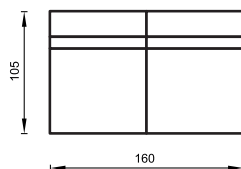

1214 Spectra.

olta®

2,5-zitsbank

3-zitsbank

3,5-zitsbank

4-zitsbank

3-zits één arm*

3,5-zits één arm*

4-zits één arm*

3-zits zonder arm

3,5-zits zonder arm

Lounge small*

Lounge large*

MODEL SPECTRA

Merk: Olta

Frame: hout + staal