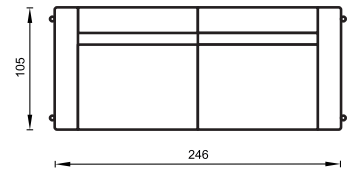

1214 Spectra.

olta®

2,5-zitsbank

3-zitsbank

3,5-zitsbank

4-zitsbank

3-zits één arm*

3,5-zits één arm*

4-zits één arm*

3-zits zonder arm

3,5-zits zonder arm

Lounge small*

Lounge large*

MODEL SPECTRA

Merk: Olta

Frame: hout + staal