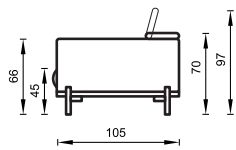

3-zits één arm*