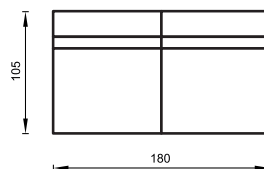

1214 Spectra.

olta®

2,5-zitsbank

3-zitsbank

3,5-zitsbank

4-zitsbank

3-zits één arm*

3,5-zits één arm*

4-zits één arm*

3-zits zonder arm

3,5-zits zonder arm

Lounge small*

Lounge large*

MODEL SPECTRA

Merk: Olta

Frame: hout + staal