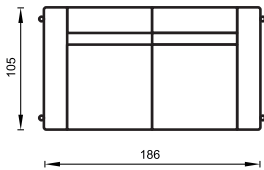

1214 Spectra.

olta®

2,5-zitsbank

3-zitsbank

3,5-zitsbank

4-zitsbank

3-zits één arm*

3,5-zits één arm*

4-zits één arm*

3-zits zonder arm

3,5-zits zonder arm

Lounge small*

Lounge large*

MODEL SPECTRA

Merk: Olta

Frame: hout + staal