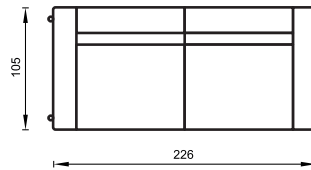

1214 Spectra.

olta®

2,5-zitsbank

3-zitsbank

3,5-zitsbank

4-zitsbank

3-zits één arm*

3,5-zits één arm*

4-zits één arm*

3-zits zonder arm

3,5-zits zonder arm

Lounge small*

Lounge large*

MODEL SPECTRA

Merk: Olta

Frame: hout + staal