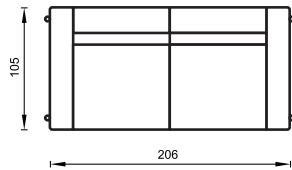

1214 Spectra.

olta®

2,5-zitsbank

3-zitsbank

3,5-zitsbank

4-zitsbank

3-zits één arm*

3,5-zits één arm*

4-zits één arm*

3-zits zonder arm

3,5-zits zonder arm

Lounge small*

Lounge large*

MODEL SPECTRA

Merk: Olta

Frame: hout + staal