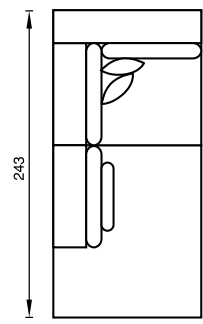

3-zits z.arm

3,5-zits z.arm

Hoek rechts

Hoek links

Hoek groot

Poef (5 maten)
102x102 | 102x82 | 102x62 | 82x82 | 62x62

Lounge Small $\underline{L/R}$

Lounge Large $\underline{L/R}$