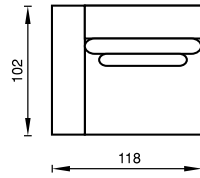

1214 Horizon.

zo
eigen.

2,5-zitsbank

3-zitsbank

3,5-zitsbank

1-zits arm $\underline{L/R}$

1,5-zits arm $\underline{L/R}$

2,5-zits arm $\underline{L/R}$

3-zits arm $\underline{L/R}$

3,5-zits arm $\underline{L/R}$

2,5-zits chaise

3-zits chaise

3,5-zits chaise

1-zits z.arm

1,5-zits z.arm

2,5-zits z.arm

3-zits z.arm

3,5-zits z.arm

Hoek rechts

Hoek links

Hoek groot

Poef (5 maten)
102x102 | 102x82 | 102x62 | 82x82 | 62x62

Lounge Small $\underline{L/R}$

Lounge Large $\underline{L/R}$