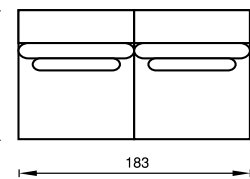

1214 Horizon.

zo
eigen.

2,5-zitsbank

3-zitsbank

3,5-zitsbank

1-zits arm $\underline{L/R}$

1,5-zits arm $\underline{L/R}$

2,5-zits arm $\underline{L/R}$

3-zits arm $\underline{L/R}$

3,5-zits arm $\underline{L/R}$

2,5-zits chaise

3-zits chaise

3,5-zits chaise

1-zits z.arm

1,5-zits z.arm

2,5-zits z.arm

3-zits z.arm

3,5-zits z.arm

Hoek rechts

Hoek links

Hoek groot

Poef (5 maten)
102x102 | 102x82 | 102x62 | 82x82 | 62x62

Lounge Small $\underline{L/R}$

Lounge Large $\underline{L/R}$