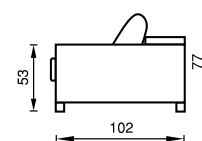

3-zits z.arm

3,5-zits z.arm

Hoek rechts

Hoek links

Hoek groot

Poef (5 maten)
102x102 | 102x82 | 102x62 | 82x82 | 62x62

Lounge Small $\underline{L/R}$

Lounge Large $\underline{L/R}$