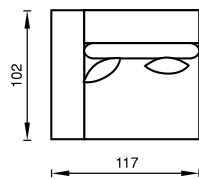

1214 Horizon.

zo
eigen.

2,5-zitsbank

3-zitsbank

3,5-zitsbank

1-zits arm $\underline{L/R}$

1,5-zits arm $\underline{L/R}$

2,5-zits arm $\underline{L/R}$

3-zits arm $\underline{L/R}$

3,5-zits arm $\underline{L/R}$

2,5-zits chaise

3-zits chaise

3,5-zits chaise

1-zits z.arm

1,5-zits z.arm

2,5-zits z.arm

3-zits z.arm

3,5-zits z.arm

Hoek rechts

Hoek links

Hoek groot

Poef (5 maten)
102x102 | 102x82 | 102x62 | 82x82 | 62x62

Lounge Small $\underline{L/R}$

Lounge Large $\underline{L/R}$