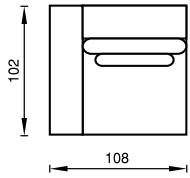

1214 Horizon.

zo
eigen.

2,5-zitsbank

3-zitsbank

3,5-zitsbank

1-zits arm $\underline{L/R}$

1,5-zits arm $\underline{L/R}$

2,5-zits arm $\underline{L/R}$

3-zits arm $\underline{L/R}$

3,5-zits arm $\underline{L/R}$

2,5-zits chaise

3-zits chaise

3,5-zits chaise

1-zits z.arm

1,5-zits z.arm

2,5-zits z.arm

3-zits z.arm

3,5-zits z.arm

Hoek rechts

Hoek links

Hoek groot

Poef (5 maten)
102x102 | 102x82 | 102x62 | 82x82 | 62x62

Lounge Small $\underline{L/R}$

Lounge Large $\underline{L/R}$