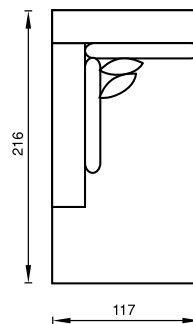

3-zits z.arm

3,5-zits z.arm

Hoek rechts

Hoek links

Hoek groot

Poef (5 maten)
102x102 | 102x82 | 102x62 | 82x82 | 62x62

Lounge Small $\underline{L/R}$

Lounge Large $\underline{L/R}$