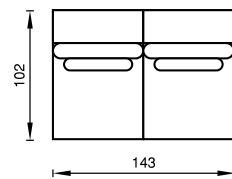

1214 Horizon.

zo
eigen.

2,5-zitsbank

3-zitsbank

3,5-zitsbank

1-zits arm $\underline{L/R}$

1,5-zits arm $\underline{L/R}$

2,5-zits arm $\underline{L/R}$

3-zits arm $\underline{L/R}$

3,5-zits arm $\underline{L/R}$

2,5-zits chaise

3-zits chaise

3,5-zits chaise

1-zits z.arm

1,5-zits z.arm

2,5-zits z.arm

3-zits z.arm

3,5-zits z.arm

Hoek rechts

Hoek links

Hoek groot

Poef (5 maten)
102x102 | 102x82 | 102x62 | 82x82 | 62x62

Lounge Small $\underline{L/R}$

Lounge Large $\underline{L/R}$