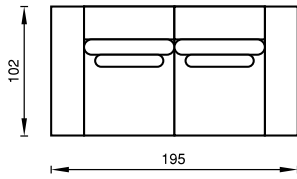

1214 Horizon.

zo
eigen.

2,5-zitsbank

3-zitsbank

3,5-zitsbank

1-zits arm $\underline{L/R}$

1,5-zits arm $\underline{L/R}$

2,5-zits arm $\underline{L/R}$

3-zits arm $\underline{L/R}$

3,5-zits arm $\underline{L/R}$

2,5-zits chaise

3-zits chaise

3,5-zits chaise

1-zits z.arm

1,5-zits z.arm

2,5-zits z.arm

3-zits z.arm

3,5-zits z.arm

Hoek rechts

Hoek links

Hoek groot

Poef (5 maten)
102x102 | 102x82 | 102x62 | 82x82 | 62x62

Lounge Small $\underline{L/R}$

Lounge Large $\underline{L/R}$