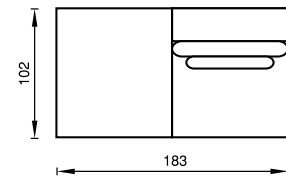

3-zits arm $\underline{L/R}$

3,5-zits arm $\underline{L/R}$

2,5-zits chaise

3-zits chaise

3,5-zits chaise

1-zits z.arm

1,5-zits z.arm

2,5-zits z.arm

3-zits z.arm

3,5-zits z.arm

Hoek rechts

Hoek links

Hoek groot

Poef (5 maten)
102x102 | 102x82 | 102x62 | 82x82 | 62x62

Lounge Small $\underline{L/R}$

Lounge Large $\underline{L/R}$