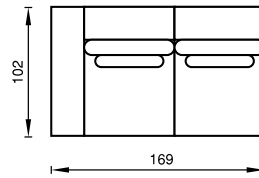

1214 Horizon.

zo
eigen.

2,5-zitsbank

3-zitsbank

3,5-zitsbank

1-zits arm $\underline{L/R}$

1,5-zits arm $\underline{L/R}$

2,5-zits arm $\underline{L/R}$

3-zits arm $\underline{L/R}$

3,5-zits arm $\underline{L/R}$

2,5-zits chaise

3-zits chaise

3,5-zits chaise

1-zits z.arm

1,5-zits z.arm

2,5-zits z.arm

3-zits z.arm

3,5-zits z.arm

Hoek rechts

Hoek links

Hoek groot

Poef (5 maten)
102x102 | 102x82 | 102x62 | 82x82 | 62x62

Lounge Small $\underline{L/R}$

Lounge Large $\underline{L/R}$