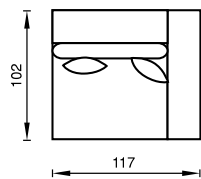

1214 Horizon.

zo
eigen.

2,5-zitsbank

3-zitsbank

3,5-zitsbank

1-zits arm $\underline{L/R}$

1,5-zits arm $\underline{L/R}$

2,5-zits arm $\underline{L/R}$

3-zits arm $\underline{L/R}$

3,5-zits arm $\underline{L/R}$

2,5-zits chaise

3-zits chaise

3,5-zits chaise

1-zits z.arm

1,5-zits z.arm

2,5-zits z.arm

3-zits z.arm

3,5-zits z.arm

Hoek rechts

Hoek links

Hoek groot

Poef (5 maten)
102x102 | 102x82 | 102x62 | 82x82 | 62x62

Lounge Small $\underline{L/R}$

Lounge Large $\underline{L/R}$