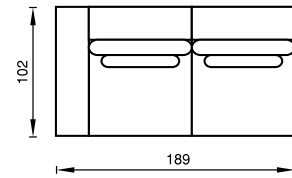

1214 Horizon.

zo
eigen.

2,5-zitsbank

3-zitsbank

3,5-zitsbank

1-zits arm $\underline{L/R}$

1,5-zits arm $\underline{L/R}$

2,5-zits arm $\underline{L/R}$

3-zits arm $\underline{L/R}$

3,5-zits arm $\underline{L/R}$

2,5-zits chaise

3-zits chaise

3,5-zits chaise

1-zits z.arm

1,5-zits z.arm

2,5-zits z.arm

3-zits z.arm

3,5-zits z.arm

Hoek rechts

Hoek links

Hoek groot

Poef (5 maten)
102x102 | 102x82 | 102x62 | 82x82 | 62x62

Lounge Small $\underline{L/R}$

Lounge Large $\underline{L/R}$