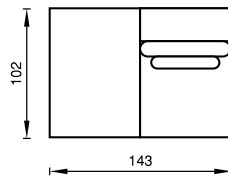

1214 Horizon.

zo
eigen.

2,5-zitsbank

3-zitsbank

3,5-zitsbank

1-zits arm $\underline{L/R}$

1,5-zits arm $\underline{L/R}$

2,5-zits arm $\underline{L/R}$

3-zits arm $\underline{L/R}$

3,5-zits arm $\underline{L/R}$

2,5-zits chaise

3-zits chaise

3,5-zits chaise

1-zits z.arm

1,5-zits z.arm

2,5-zits z.arm

3-zits z.arm

3,5-zits z.arm

Hoek rechts

Hoek links

Hoek groot

Poef (5 maten)
102x102 | 102x82 | 102x62 | 82x82 | 62x62

Lounge Small $\underline{L/R}$

Lounge Large $\underline{L/R}$