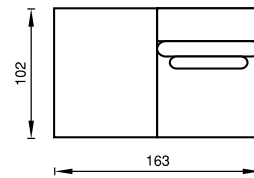

1214 Horizon.

zo
eigen.

2,5-zitsbank

3-zitsbank

3,5-zitsbank

1-zits arm $\underline{L/R}$

1,5-zits arm $\underline{L/R}$

2,5-zits arm $\underline{L/R}$

3-zits arm $\underline{L/R}$

3,5-zits arm $\underline{L/R}$

2,5-zits chaise

3-zits chaise

3,5-zits chaise

1-zits z.arm

1,5-zits z.arm

2,5-zits z.arm

3-zits z.arm

3,5-zits z.arm

Hoek rechts

Hoek links

Hoek groot

Poef (5 maten)
102x102 | 102x82 | 102x62 | 82x82 | 62x62

Lounge Small $\underline{L/R}$

Lounge Large $\underline{L/R}$