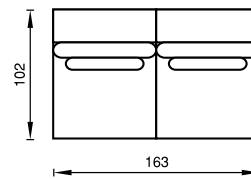

1214 Horizon.

zo
eigen.

2,5-zitsbank

3-zitsbank

3,5-zitsbank

1-zits arm $\underline{L/R}$

1,5-zits arm $\underline{L/R}$

2,5-zits arm $\underline{L/R}$

3-zits arm $\underline{L/R}$

3,5-zits arm $\underline{L/R}$

2,5-zits chaise

3-zits chaise

3,5-zits chaise

1-zits z.arm

1,5-zits z.arm

2,5-zits z.arm

3-zits z.arm

3,5-zits z.arm

Hoek rechts

Hoek links

Hoek groot

Poef (5 maten)
102x102 | 102x82 | 102x62 | 82x82 | 62x62

Lounge Small $\underline{L/R}$

Lounge Large $\underline{L/R}$