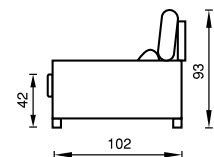

3-zits z.arm

3,5-zits z.arm

Hoek rechts

Hoek links

Hoek groot

Poef (5 maten)
102x102 | 102x82 | 102x62 | 82x82 | 62x62

Lounge Small $\underline{L/R}$

Lounge Large $\underline{L/R}$