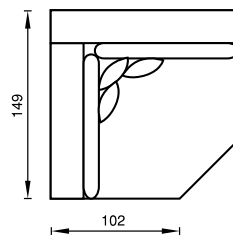

3-zits arm $\underline{L/R}$

3,5-zits arm $\underline{L/R}$

2,5-zits chaise

3-zits chaise

3,5-zits chaise

1-zits z.arm

1,5-zits z.arm

2,5-zits z.arm

3-zits z.arm

3,5-zits z.arm

Hoek rechts

Hoek links

Hoek groot

Poef (5 maten)
102x102 | 102x82 | 102x62 | 82x82 | 62x62

Lounge Small $\underline{L/R}$

Lounge Large $\underline{L/R}$