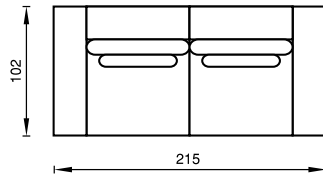

1214 Horizon.

zo
eigen.

2,5-zitsbank

3-zitsbank

3,5-zitsbank

1-zits arm $\underline{L/R}$

1,5-zits arm $\underline{L/R}$

2,5-zits arm $\underline{L/R}$

3-zits arm $\underline{L/R}$

3,5-zits arm $\underline{L/R}$

2,5-zits chaise

3-zits chaise

3,5-zits chaise

1-zits z.arm

1,5-zits z.arm

2,5-zits z.arm

3-zits z.arm

3,5-zits z.arm

Hoek rechts

Hoek links

Hoek groot

Poef (5 maten)
102x102 | 102x82 | 102x62 | 82x82 | 62x62

Lounge Small $\underline{L/R}$

Lounge Large $\underline{L/R}$