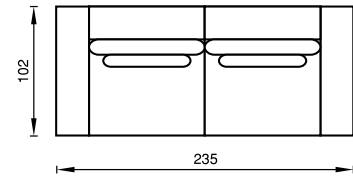

1214 Horizon.

zo
eigen.

2,5-zitsbank

3-zitsbank

3,5-zitsbank

1-zits arm $\underline{L/R}$

1,5-zits arm $\underline{L/R}$

2,5-zits arm $\underline{L/R}$

3-zits arm $\underline{L/R}$

3,5-zits arm $\underline{L/R}$

2,5-zits chaise

3-zits chaise

3,5-zits chaise

1-zits z.arm

1,5-zits z.arm

2,5-zits z.arm

3-zits z.arm

3,5-zits z.arm

Hoek rechts

Hoek links

Hoek groot

Poef (5 maten)
102x102 | 102x82 | 102x62 | 82x82 | 62x62

Lounge Small $\underline{L/R}$

Lounge Large $\underline{L/R}$